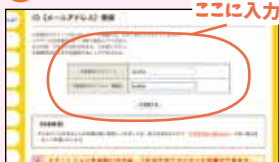

ゆるキャラ® グランプリ投票ガイド

① 空メールで ID(メールアドレス) を登録

▼携帯電話・スマートフォンから

投票ページに飛ぶので「IDで投票する」をクリックし、「私はロボットではありません」という項目にチェック。③のような画面が出るので指示に従います。「IDで投票する」へ進み、赤文字の“こちら”から空メールを送信。

▼パソコンから

ゆるキャラグランプリ2017 で検索！

上部にある「投票はこちら」のページより、赤文字の“こちら”をクリック。「ID登録ページへ」を押し、空メールを送信。

② 本登録

返信メールにある URL へアクセスし、パスワードを設定。ふくまるくんのページへ移動し、いざ投票！

③ 人であることを証明

投票前に、チェック項目「私はロボットではありません」をクリックすると、ユーザー認証画面が登場。

④ 認証をパスし、投票へ進むとログイン画面へ。登録した ID・パスワードを入力し、ユーザー認証のための項目もチェック。

⑤ 再び③の画面が出てくるので指示に従い、「投票する」をクリックすると投票が完了します。